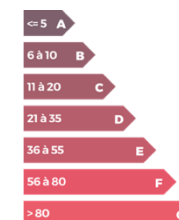

Monplaisir - Briollay

Résidence : Parc du verger

TYPE 3

SUPERFICIE 57.23 M²

13 RUE DU PETIT VERGER 49100 ANGERS

EAU FROIDE INCLUSE

CHAUFFAGE COLLECTIF

Loyer sc	_____	301.04
Provision charges	_____	126.63

427.67 €

CHARGES COMPRISES

D

154,9

E

36,3

LOT 1 | REF 01 10 1230 45 0022

Transport

Local vélo

Commerces

Stationnement

Espaces verts

Pour tout renseignement

contactez-nous

02 41 31 13 70

|

LOCATIONS@SOCLOVA.FR

|

SOCLOVA.FR